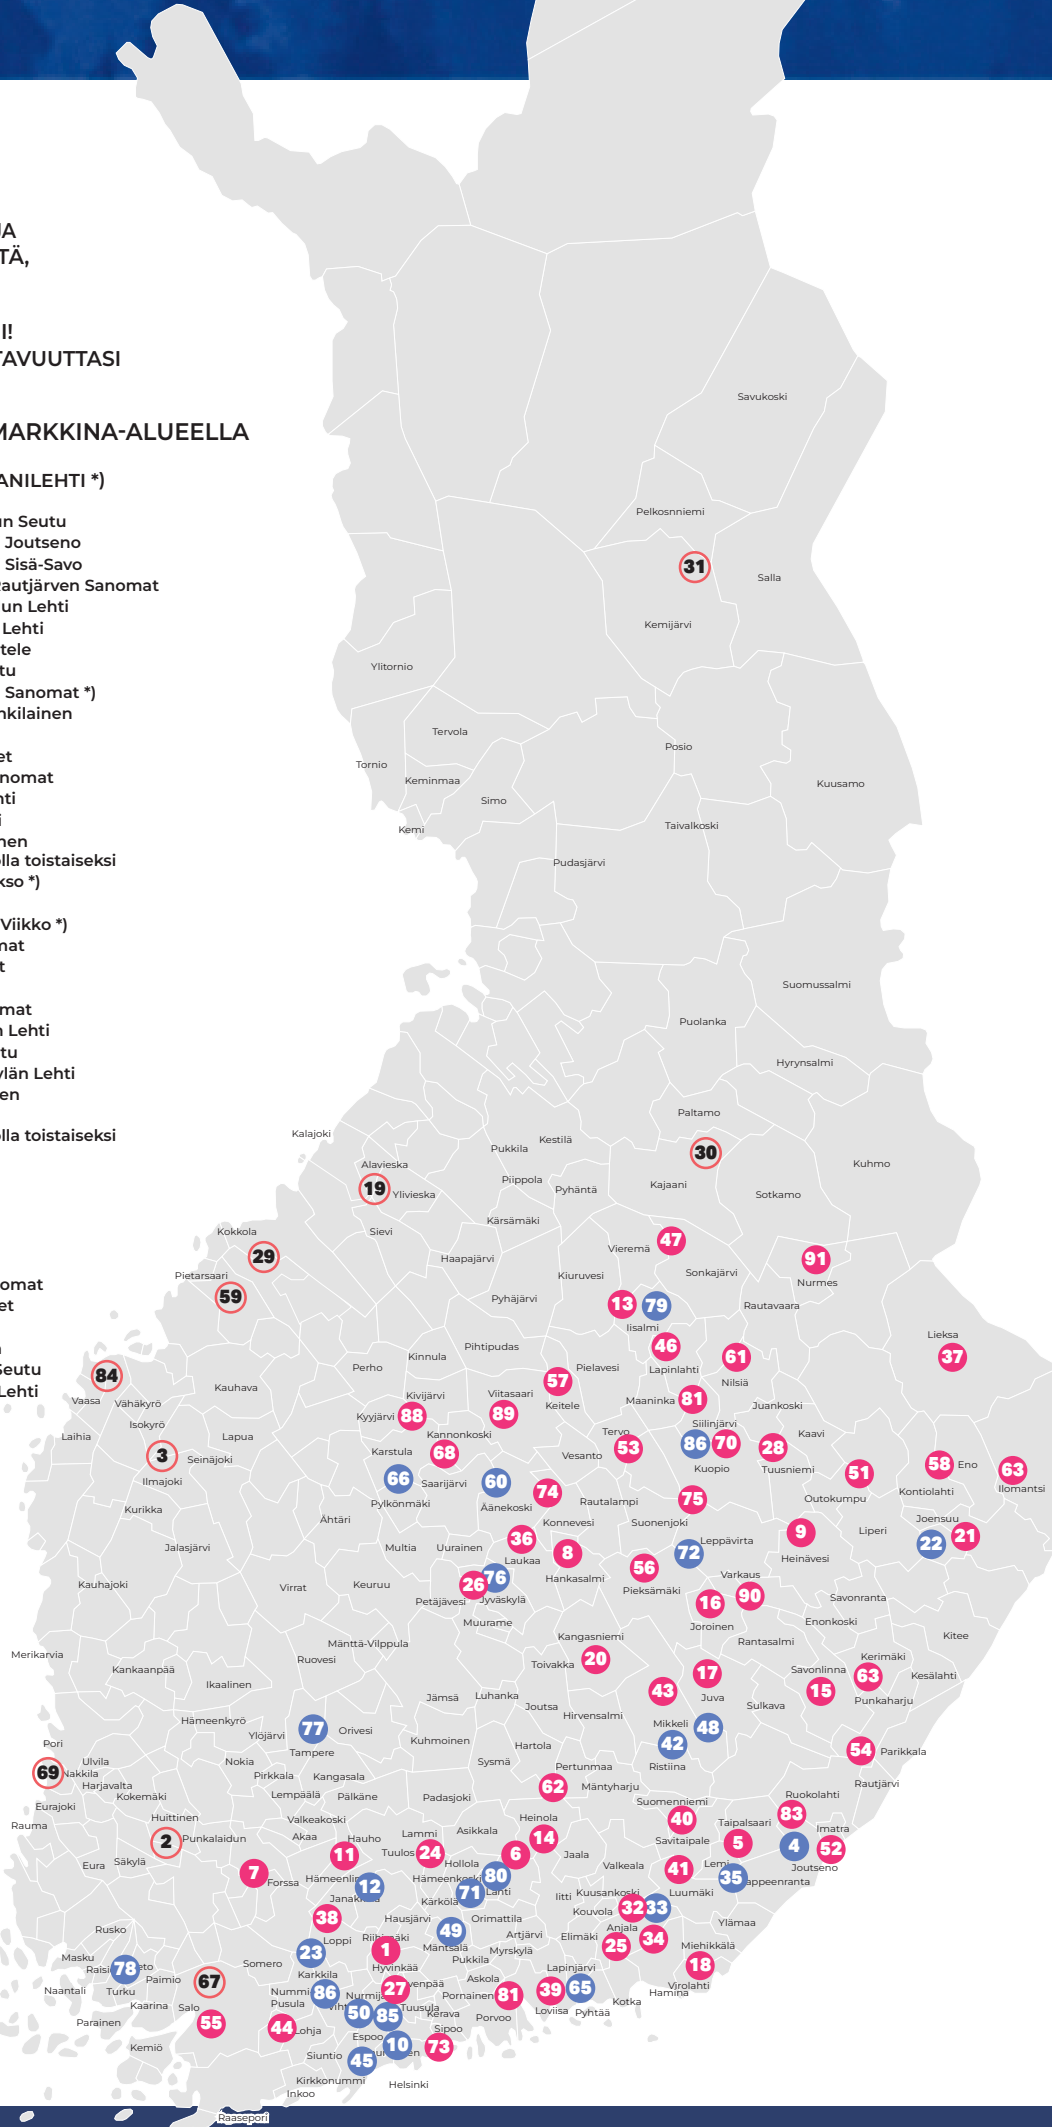

*) Meks-kumppanilehtien myynti Meks, meks.fi

Mediakonserni Keski-Suomalaisen uutismedioilla tavoitetaan noin 2,2 miljoonaa lukijaa viikossa (printti ja digi) KMT 2024