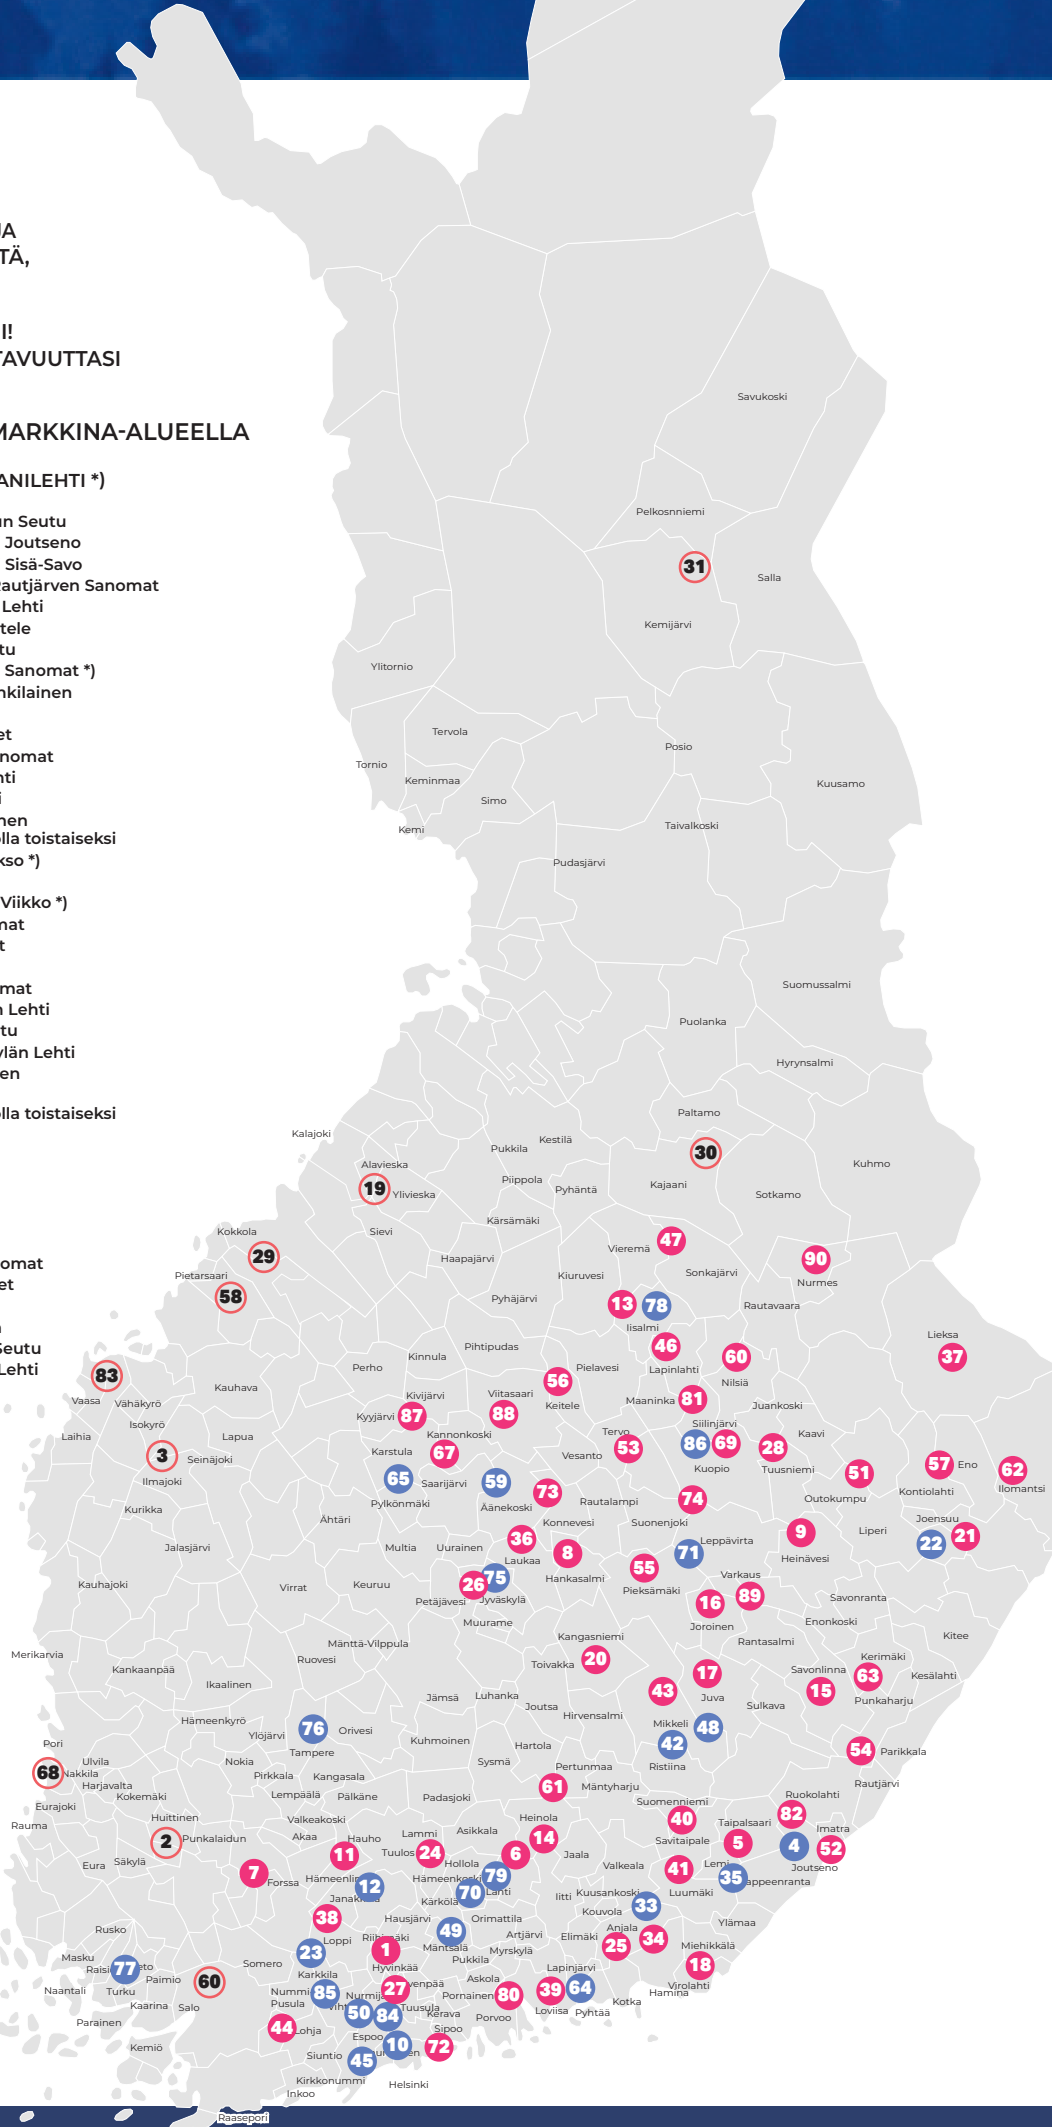

*) Meks-kumppanilehtien myynti Meks, meks.fi

Mediakonserni Keski-suomalaisen uutismedioilla tavoitetaan noin 2,2 miljoonaa lukijaa viikossa (printti ja digi) KMT 2024