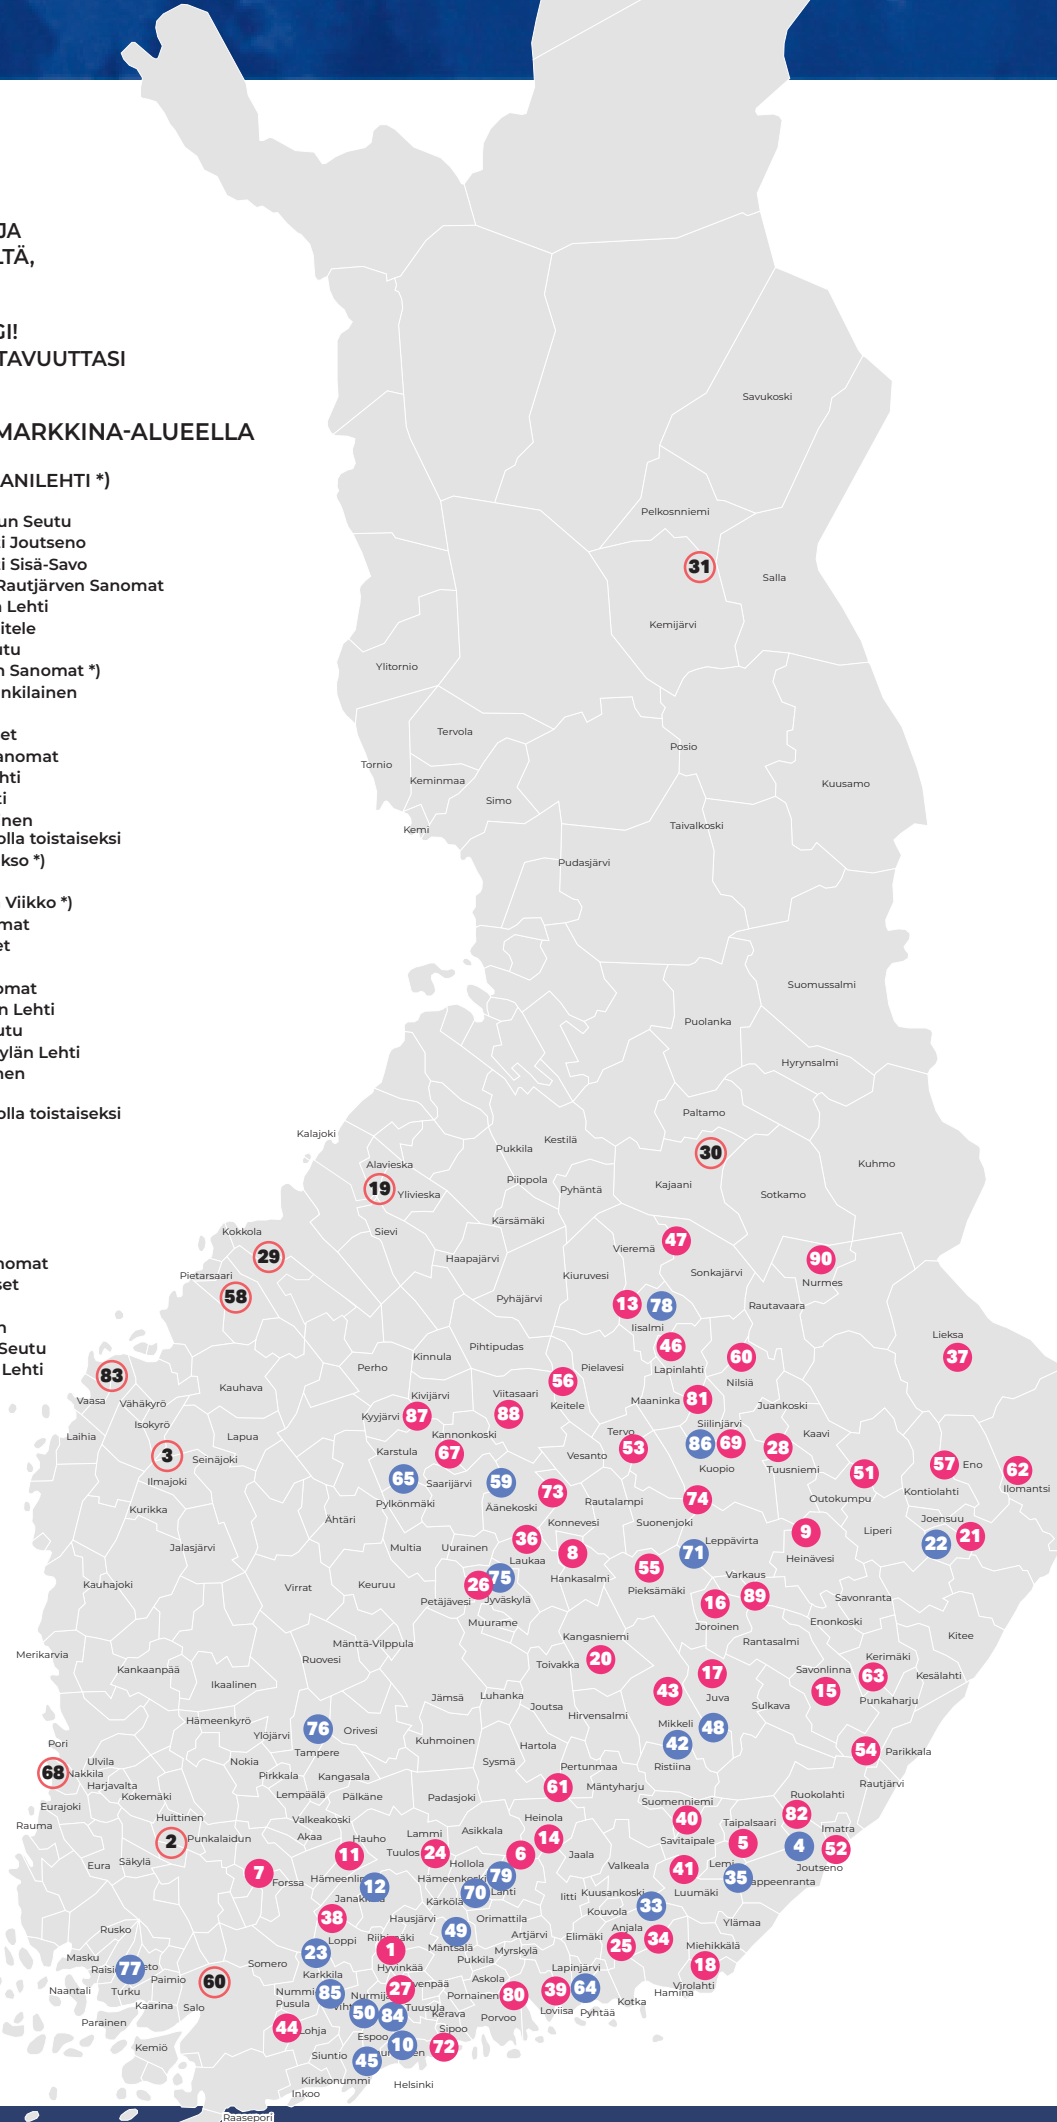

*) Meks-kumppanilehtien myynti Meks, meks.fi

Mediakonserni Keski-suomalaisen uutismedioilla tavoitetaan noin 2,2 miljoonaa lukijaa viikossa (printti ja digi) KMT 2024