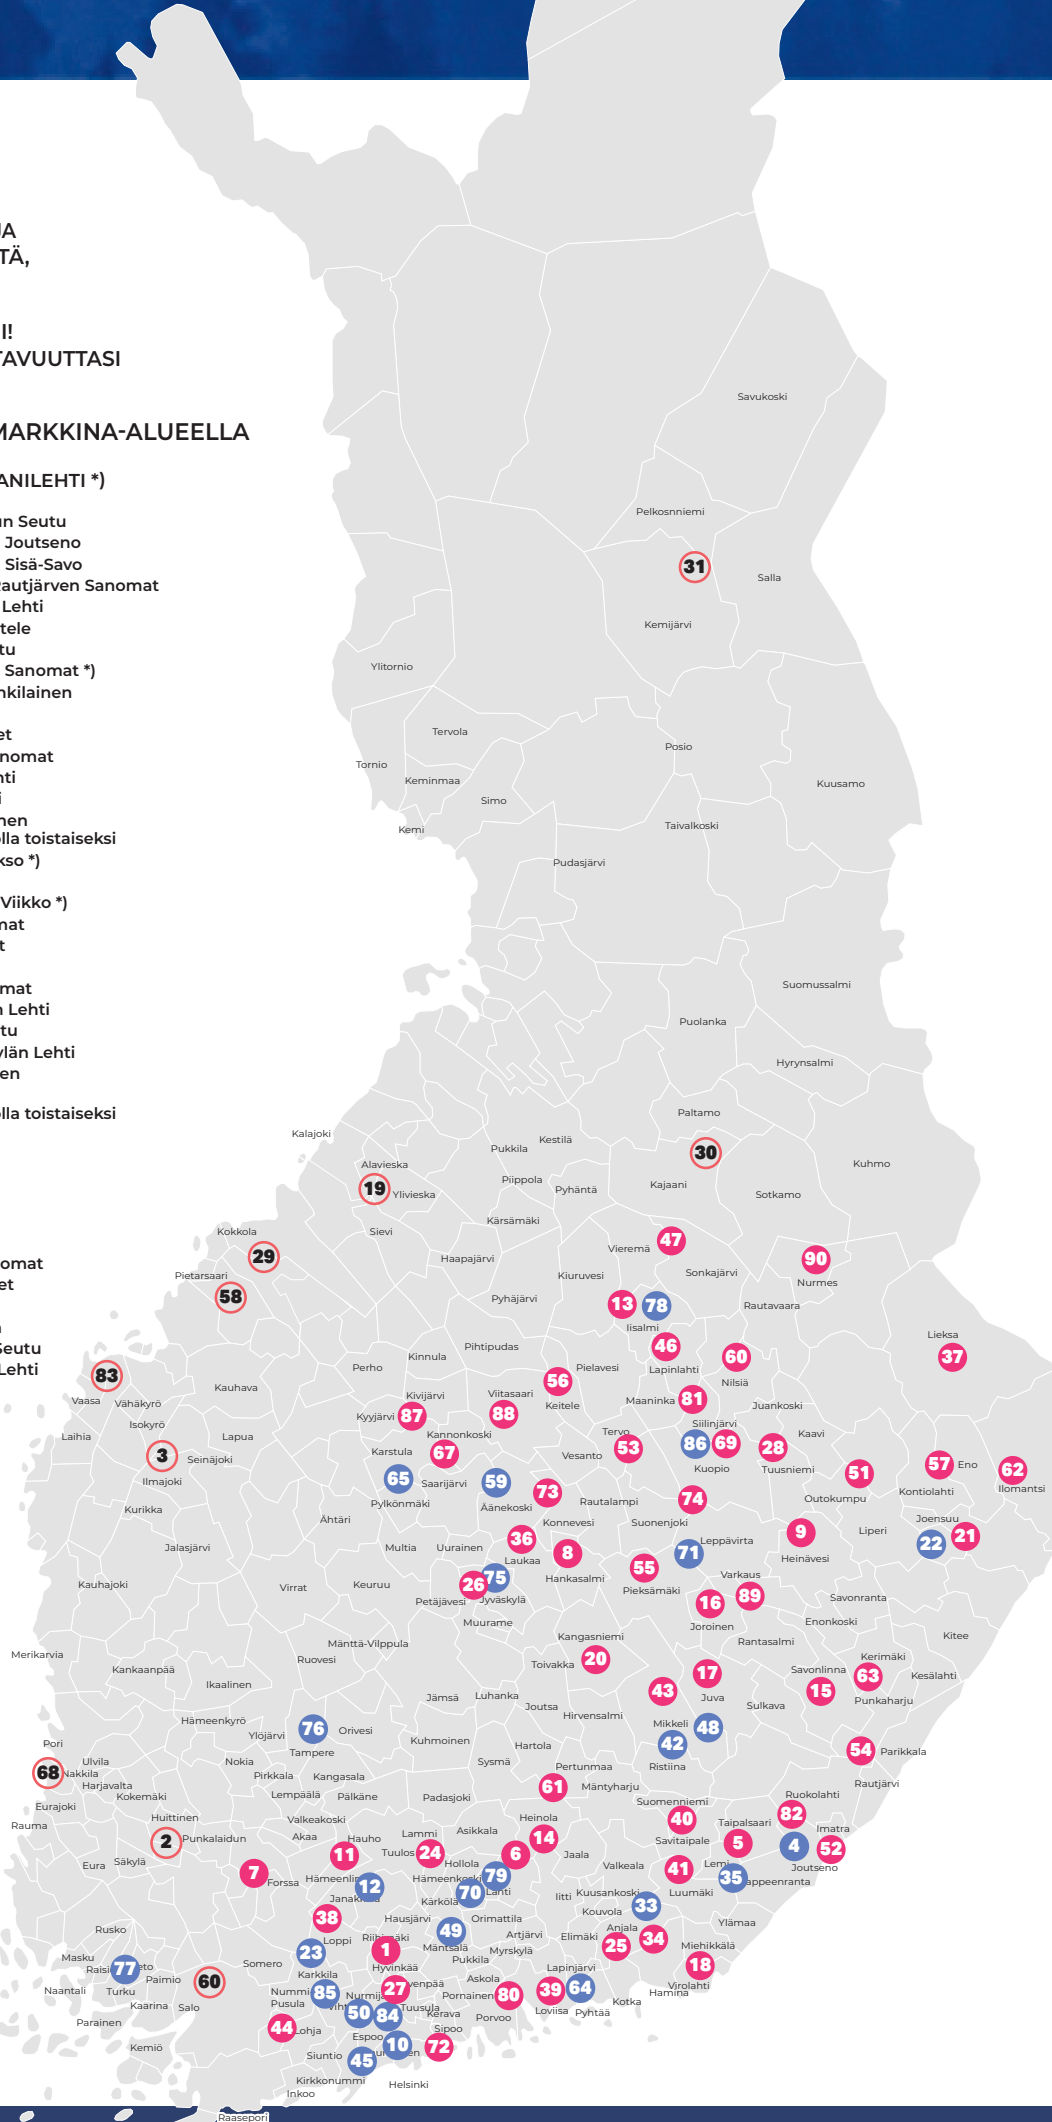

*) Meks-kumppanilehtien myynti Meks, meks.fi

Mediakonserni Keski-suomalaisen uutismedioilla tavoitetaan noin 2,2 miljoonaa lukijaa viikossa (printti ja digi) KMT 2024